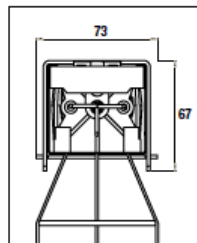

Type / Tipo Description / Descripción

SYSTEM CLASSIC MOTOR OPERATION

Minimum width: 600 mm
Head rail size. 51 x 57 mm
Head rail colours: 01, 04, 06, 07, 11, 12, 14, 15, 17, 19, 22, 26, 30, 41.
Type of ladder: ladder string, privacy and tape
Type of cord: 1.4 mm. Matching with the ladder colour
Type of bracket: U shape bracket ceiling fitting. Optional U shape wall/ceiling fitting.
Extensible brackets: 100/150mm and 150/200mm extensible brackets available to fit to the existing bracket to install the blind away from the wall.
Operation: by motor to lift and tilt the blind.
Type of motor: mechanic motor operated with switch and electronic motor operated with remote control. Several models available

SISTEMA CLASSIC OPERACIÓN MOTOR

Medidas cabezal: 51x57 mm.
Colores cabezal: 01, 04, 06, 07, 11, 12, 14, 15, 17, 19, 22, 26, 30, 41.
Tipo de sujeción: escalerilla, privacy y cinta.
Tipo de cordón: 1,4 mm a tono con el color de la sujeción.
Tipo de soporte: tipo U instalación a techo. Disponible mismo soporte con posibilidad de instalación pared/techo.
Escuadras de separación: 100/150 mm y 150/200 mm. Se adaptan al soporte de instalación para separar la cortina de la pared.
Operación: mediante motor para orientar, subir y bajar la cortina.
Tipos de motor: mecánico para pulsador y electrónicos para mando a distancia. Varios modelos disponibles según peso de cortina

L70