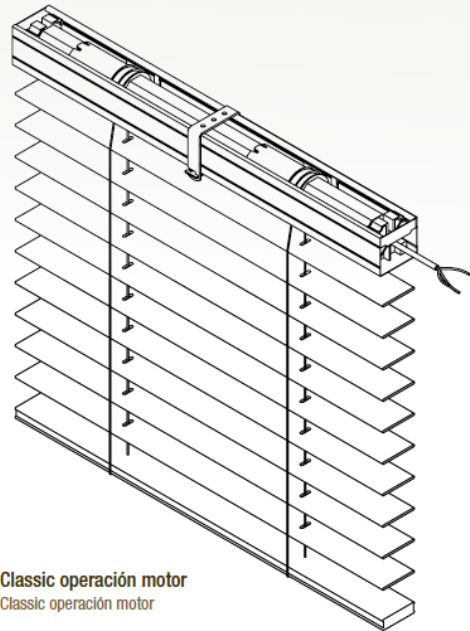

Classic operación motor
Classic operación motor

Blind drop Altura cortina	Stack mm / Repliegue mm					Blind drop Altura cortina	Stack mm / Repliegue mm				
	Wood 50/70 Madera 50/70						Bambu 50/70 Bambú 50/70				
	Ladder string Escalerilla		Tape 25 Cinta 25		Tape 38 Cinta 38		Ladder string Escalerilla		Tape 25 Cinta 25		Tape 38 Cinta 38
	L50	L70	L50	L50	L70		L50	L70	L50	L50	L70
600	124	127	134	131	123	600	114	108	116	116	108
1000	159	155	173	172	153	1000	139	133	146	146	133
1500	202	190	221	223	190	1500	170	161	182	182	161
2000	245	225	269	276	226	2000	200	189	218	218	189
2500	288	260	317	325	263	2500	234	217	251	251	217
3000	331	295	365	376	299	3000	265	245	287	287	245

Blind drop Altura cortina	Stack mm / Repliegue mm					Blind drop Altura cortina	Stack mm / Repliegue mm				
	Aluminio 50/70						Crystal 50/70				
	Ladder string Escalerilla		Tape 25 Cinta 25		Tape 38 Cinta 38		Ladder string Escalerilla		Tape 25 Cinta 25		Tape 38 Cinta 38
	L50	L70	L50	L50	L70		L50	L70	L50	L50	L70
600	99	101	100	100	99	600	99	95	97	97	95
1000	117	117	115	115	114	1000	118	121	124	124	119
1500	134	140	135	135	134	1500	137	150	151	151	143
2000	143	163	155	155	154	2000	156	174	178	178	167
2500	170	186	175	175	174	2500	175	204	205	205	192
3000	187	209	195	195	194	3000	194	234	232	232	216

Blind drop Altura cortina	Stack mm / Repliegue mm				
	Suro 50/70				
	Ladder string Escalerilla		Tape 25 Cinta 25		Tape 38 Cinta 38
	L50	L70	L50	L50	L70
600	150	132	152	152	132
1000	202	178	212	212	178
1500	266	230	284	284	230
2000	329	282	356	356	282
2500	399	334	422	422	334
3000	463	386	494	494	386