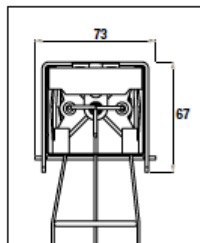

L50
Head rail side view
Detalle perfil cabezal