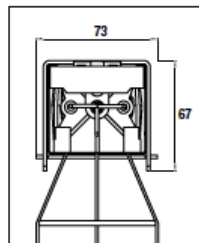

Type / Tipo Description / Descripción

SYSTEM CLASSIC MOTOR OPERATION

Minimum width: 600 mm
Head rail size. 51 x 57 mm
Head rail colours: 01, 04, 06, 07, 11, 12, 14, 15, 17, 19, 22, 26, 30, 41.
Type of ladder: ladder string, privacy and tape
Type of cord: 1.4 mm. Matching with the ladder colour
Type of bracket: U shape bracket ceiling fitting. Optional U shape wall/ceiling fitting.
Extensible brackets: 100/150mm and 150/200mm extensible brackets available to fit to the existing bracket to install the blind away from the wall.
Operation: by motor to lift and tilt the blind.
Type of motor: mechanic motor operated with switch and electronic motor operated with remote control. Several models available

SISTEMA CLASSIC OPERACIÓN MOTOR

Medidas cabezal: 51x57 mm.
Colores cabezal: 01, 04, 06, 07, 11, 12, 14, 15, 17, 19, 22, 26, 30, 41.
Tipo de sujeción: escalerilla, privacy y cinta.
Tipo de cordón: 1,4 mm a tono con el color de la sujeción.
Tipo de soporte: tipo U instalación a techo. Disponible mismo soporte con posibilidad de instalación pared/techo.
Escuadras de separación: 100/150 mm y 150/200 mm. Se adaptan al soporte de instalación para separar la cortina de la pared.
Operación: mediante motor para orientar, subir y bajar la cortina.
Tipos de motor: mecánico para pulsador y electrónicos para mando a distancia. Varios modelos disponibles según peso de cortina

L70