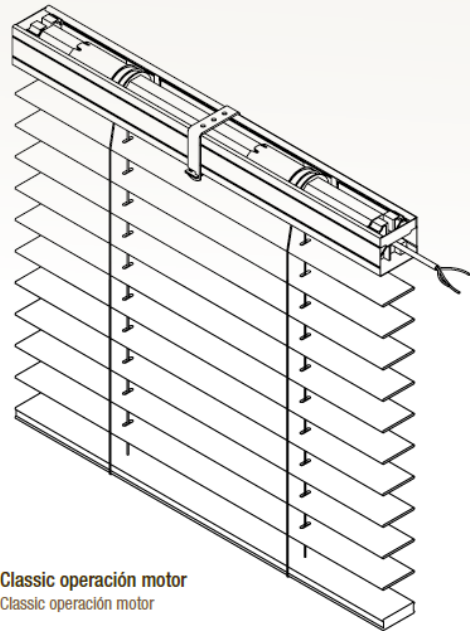

Classic operación motor
Classic operación motor

Blind drop Altura cortina	Stack mm / Repliegue mm					Blind drop Altura cortina	Stack mm / Repliegue mm				
	Wood 50/70 Madera 50/70						Bambu 50/70 Bambú 50/70				
	Ladder string Escalerilla		Tape 25 Cinta 25	Tape 38 Cinta 38			Ladder string Escalerilla		Tape 25 Cinta 25	Tape 38 Cinta 38	
	L50	L70	L50	L50	L70		L50	L70	L50	L50	L70
600	124	127	134	131	123	600	114	108	116	116	108
1000	159	156	173	172	153	1000	139	133	146	146	133
1500	202	190	221	223	190	1500	170	161	182	182	161
2000	245	225	269	276	226	2000	200	189	218	218	189
2500	288	260	317	325	263	2500	234	217	251	251	217
3000	331	295	365	376	299	3000	265	245	287	287	245

Blind drop Altura cortina	Stack mm / Repliegue mm					Blind drop Altura cortina	Stack mm / Repliegue mm				
	Aluminio 50/70						Crystal 50/70				
	Ladder string Escalerilla		Tape 25 Cinta 25	Tape 38 Cinta 38			Ladder string Escalerilla		Tape 25 Cinta 25	Tape 38 Cinta 38	
	L50	L70	L50	L50	L70		L50	L70	L50	L50	L70
600	99	101	100	100	99	600	99	95	97	97	95
1000	117	117	115	115	114	1000	118	121	124	124	119
1500	134	140	135	135	134	1500	137	150	151	151	143
2000	143	163	155	155	154	2000	156	174	178	178	167
2500	170	186	175	175	174	2500	175	204	205	205	192
3000	187	209	195	195	194	3000	194	234	232	232	216

Blind drop Altura cortina	Stack mm / Repliegue mm				
	Suro 50/70				
	Ladder string Escalerilla		Tape 25 Cinta 25	Tape 38 Cinta 38	
	L50	L70	L50	L50	L70
600	150	132	152	152	132
1000	202	178	212	212	178
1500	266	230	284	284	230
2000	329	282	356	356	282
2500	399	334	422	422	334
3000	463	386	494	494	386